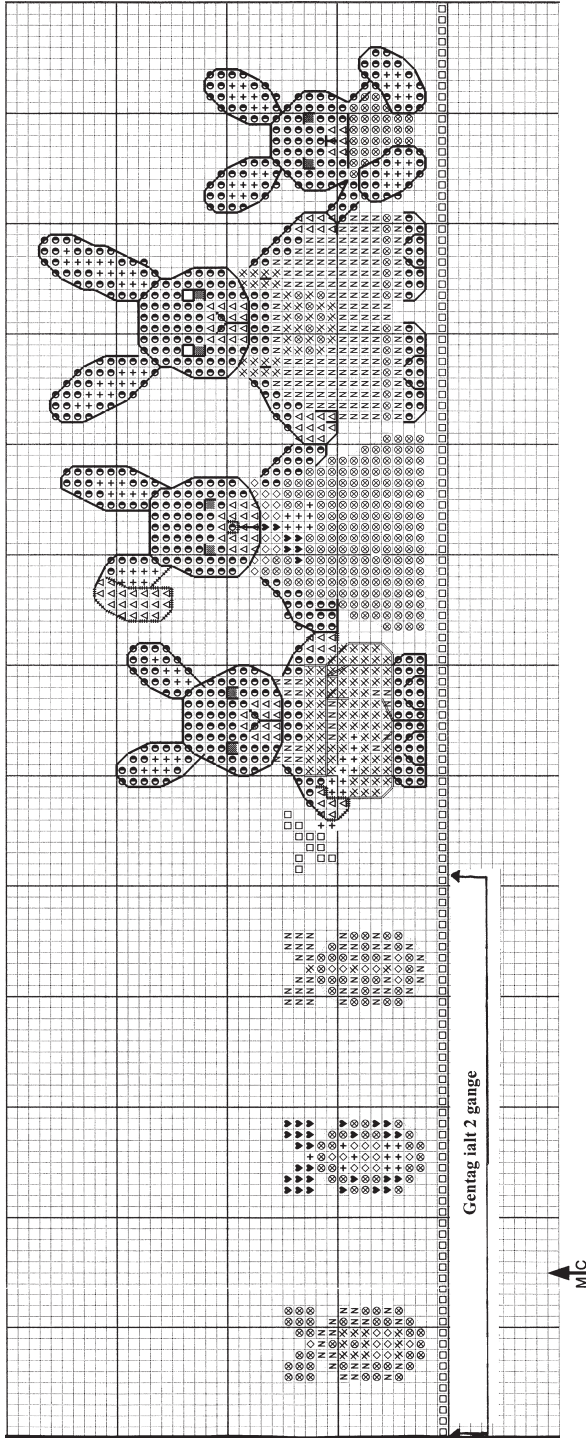

# FORKLÆDE

Forklæde

- ◇ 744 lys gul
- ⊙ 725 gul
- ✕ 341 blå
- N 793 mørk blå
- 988 grøn
- △ 613 lys beige
- ⊙ 640 beige
- ⊙ 3371 sortbrun
- + 352 lys rosa
- ▽ 351 rosa