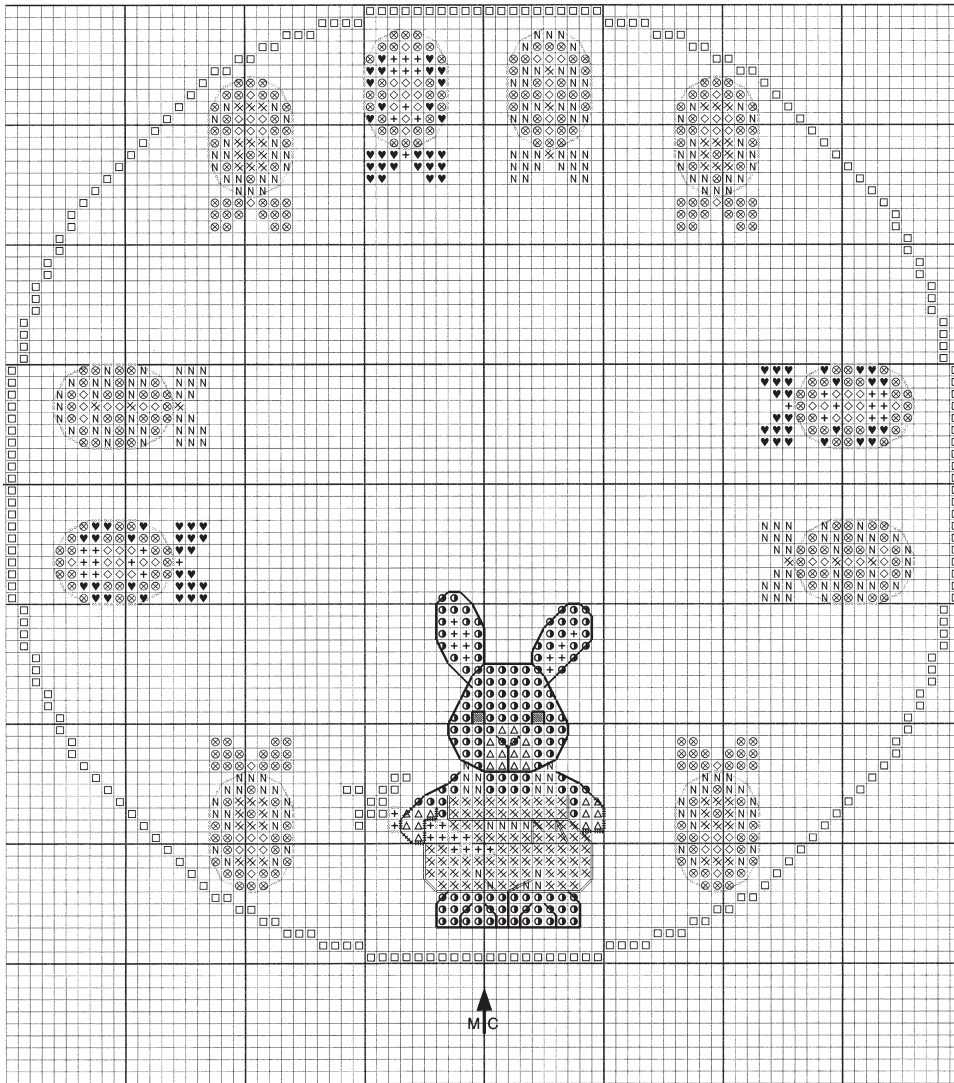

Hendes Verden nr. 10/06

SERVIET OG GRYDELAPPER

- Serviet og grydelapper
- ◇ 744 lys gul
 - ⊗ 725 gul
 - ⊗ 341 blå
 - N 793 mørk blå
 - 988 grøn
 - △ 613 lys beige
 - ⊗ 640 beige
 - 3371 sortbrun
 - + 352 lys rosa
 - ♥ 351 rosa